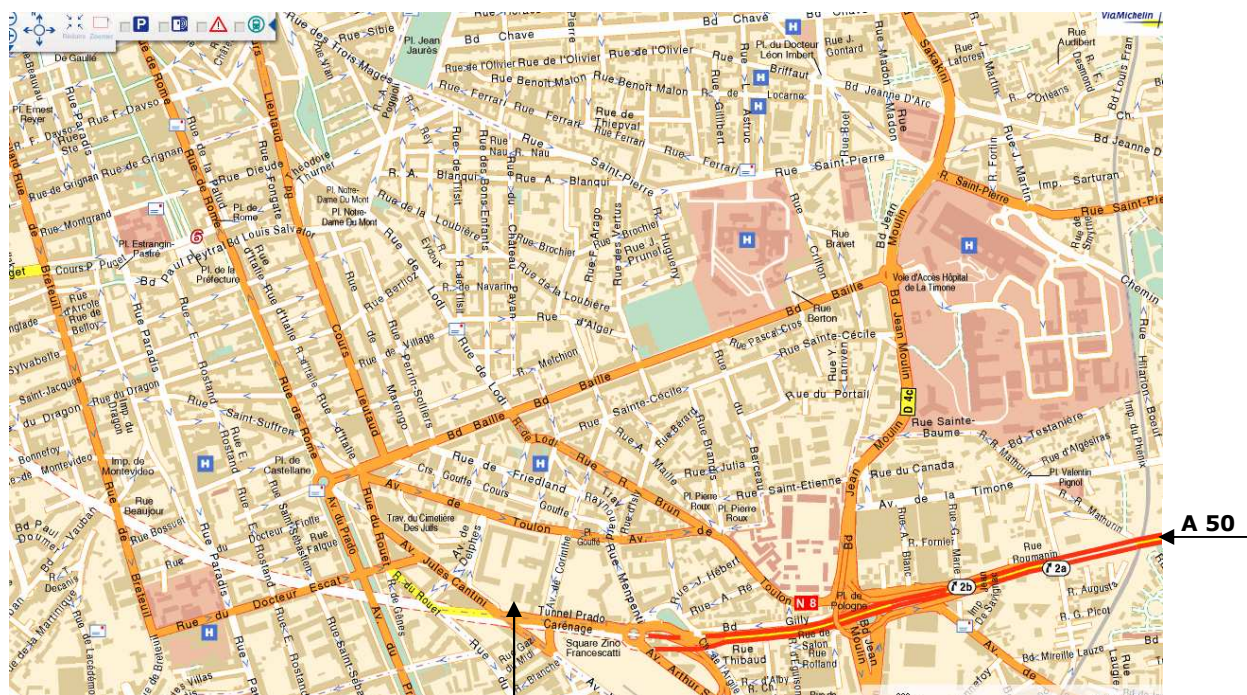

## PLAN D'ACCES

ECO-MED  
Tour Méditerranée – 13<sup>e</sup> étage  
65 avenue Jules Cantini  
13298 Marseille cedex 20  
Tél. : 04 91 80 14 64  
Fax : 04 91 80 17 67

Tour Méditerranée